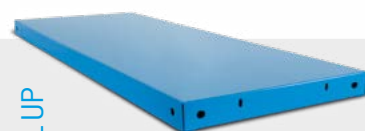

SEMPIANO INFERIORE AGGIUNTIVO

L. 1024/1031

IDEAONE 06 067 € 19,50

BLU RAL 5012

IDEAONE 06 068 € 19,50

GRIGIO RAL 7035

Dim. mm: 760x300x35 H - portata 100 kg

L. 1500/1507