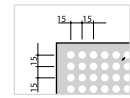

IDEAONE 13 010

cassetta forata in acciaio zincato - foro Ø 7 mm - dim. mm: 450×300×200 H

€ 25,30 / CADAUNO

MIS. 272-4 - CONFEZIONE DA 6 PEZZI

Ø 10 mm

IDEAONE 13 011

cassetta forata in acciaio zincato - foro Ø 10 mm - dim. mm: 450×300×200 H