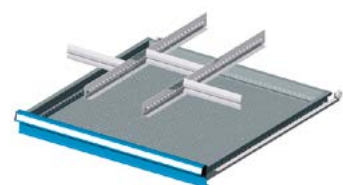

IDEAONE 01 033 GRIGIO RAL 7035 € 699,00

IDEAONE 01 009 BLU RAL 5012 € 699,00

Armadio con 9 cassetti ad estrazione semplice, portata cassetto 100 kg, serratura centrale dim. mm: 717×726×1000 H

IDEAONE 01 014 € 98,00

Per art. **ideaone 01 009 / 01 033 / 01 020 / 01 032**, set di suddivisione per 9 cassetti composto da: 2 divisori fessurati longitudinali per ogni cassetto e 3 divisori trasversali per ogni cassetto

×9