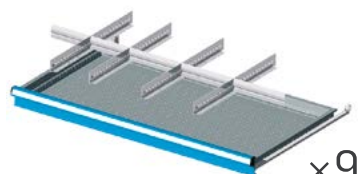

×9

IDEAONE 01 037 € 194,00

Per art. ideaone 01 035 / 01 036

set di suddivisione per 9 cassetti composto da:
4 divisori fessurati longitudinali per ogni cassetto e
5 divisori trasversali per ogni cassetto